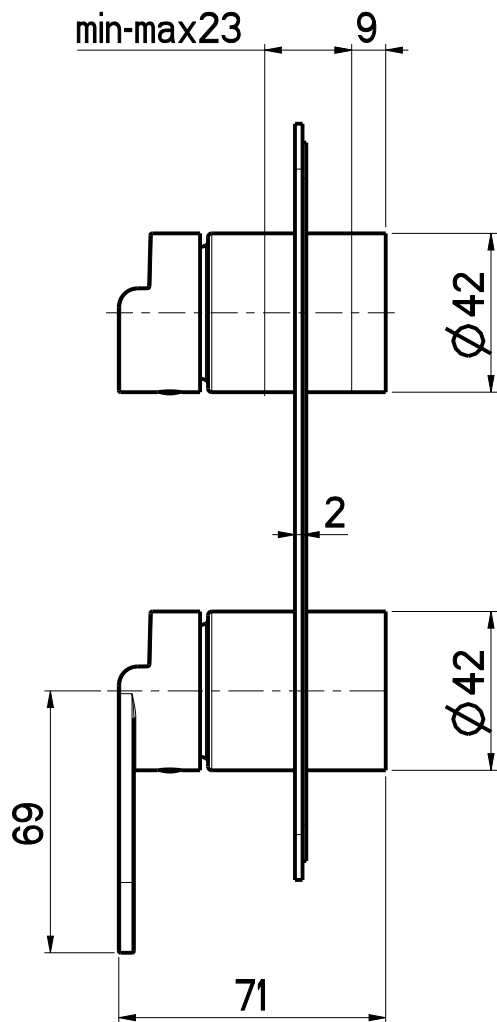

**OIOLI**  
RUBINETTERIE

e-mail: mattia @ oioli.com  
 Via Pul Stretta, 10/12 Tel. 0322 956338  
 28024 Gozzano (No) Fax 0322 912094  
 ITALY

DATA	04/08/2025	VERSIONE		PROGETTO		SCALA		CODICE DISEGNO		
DISEGNATORE	B.F.	1.2				1:2		OIHOED023RO		
DESCRIZIONE									ARTICOLO	
PARTI ESTERNE DOCCIA A PARETE C/DEV. 3 VIE HOP									HOED023RO	