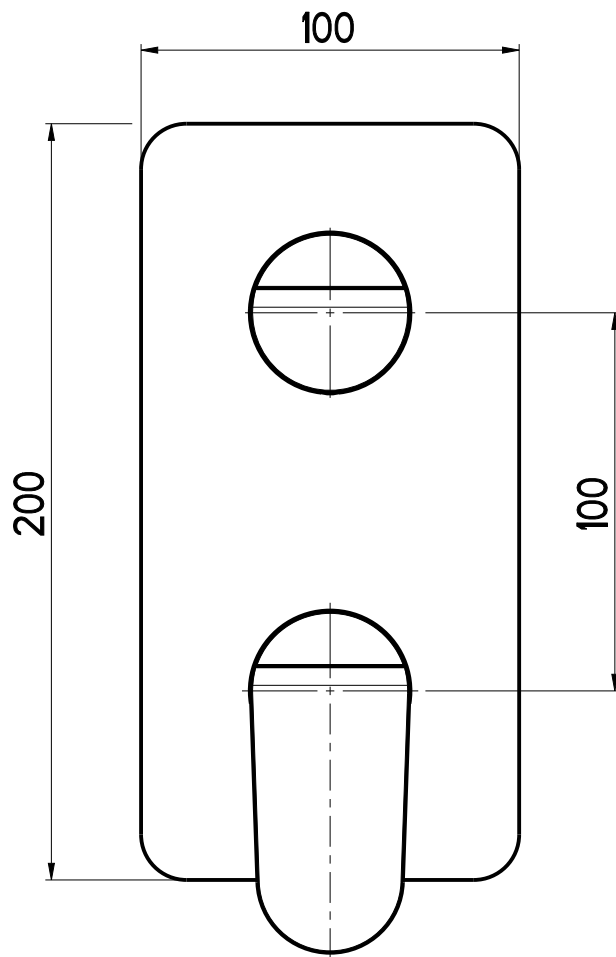

**OIOLI**  
RUBINETTERIE

e-mail: mattia @ oioli.com  
 Via Pul Stretta, 10/12 Tel. 0322 956338  
 28024 Gozzano (No) Fax 0322 912094  
 ITALY

DATA	04/08/2025	VERSIONE		PROGETTO		SCALA		CODICE DISEGNO		
DISEGNATORE	B.F.	1.2				1:2		OIHOED023RO		
DESCRIZIONE									ARTICOLO	
PARTI ESTERNE DOCCIA A PARETE C/DEV. 3 VIE HOP									HOED023RO	